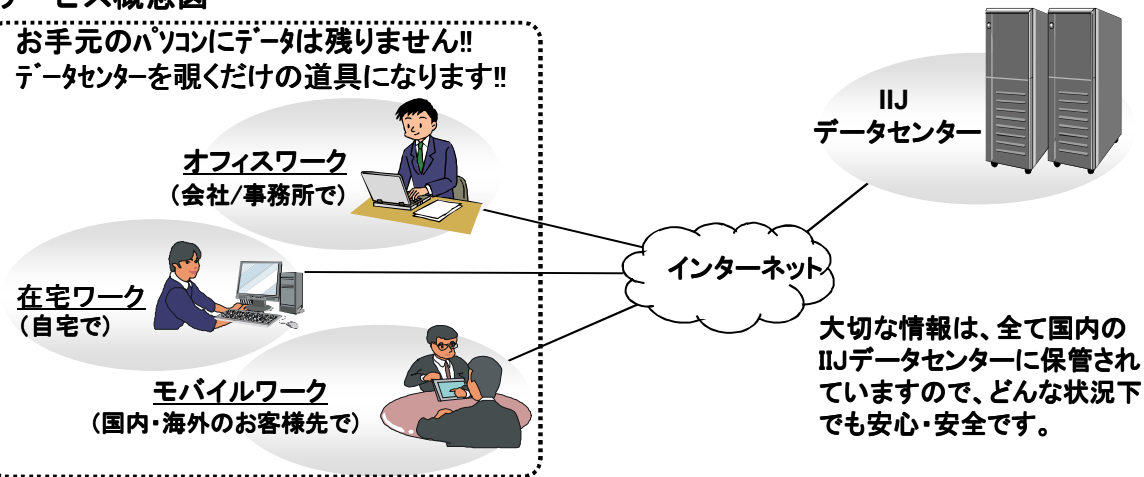

eTotal service とは

“デスクトップ環境”をストレス無くクラウドで提供するサービスです！

パソコンを24時間駆使してお仕事をされている皆様へ !!

- ◎ 安心・安全・強固なセキュリティ環境を要望されていませんか？
- ◎ お客様の重要データが情報漏洩する心配はありませんか？
- ◎ もしものトラブル、紛失時の対策は万全ですか？

”Working Anywhere on Any device with Complete Security” というコンセプトで開発され、世界の大企業のほとんどで導入されているCitrix仮想デスクトップサービスを月額料金で使えます

まずは、弊社ホームページをご覧ください

サービス概念図

お手元のパソコンにデータは残りません!!
データセンターを覗くだけの道具になります!!

* eTotal service は、1ユーザーから月額サービス料金で提供いたします!!

株式会社 ランコムシステムズ

〒213-0012 川崎市高津区坂戸3-2-1 KSP西300J2

www.runcom.co.jp 044-299-7031

IJ **CITRIX**
Internet Initiative Japan **PARTNER**
IJ GIO Solution Partner Solution Advisor

runcom